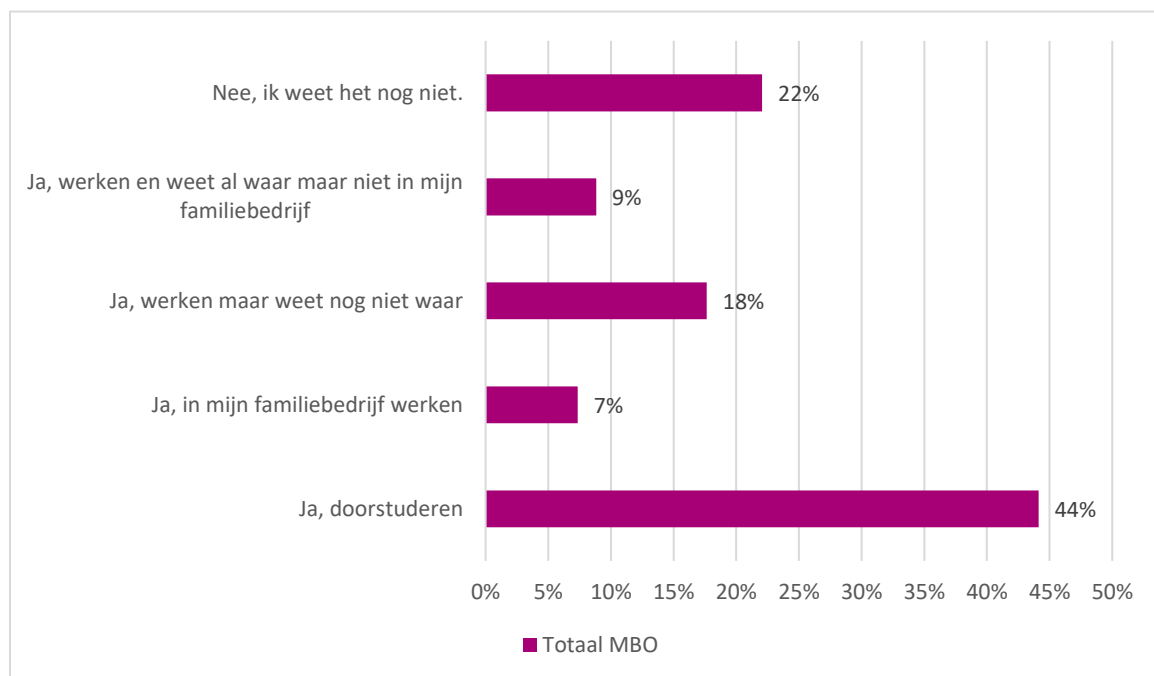

Bijlage 1: Onderzoek mbo-studenten richtingen lab analist en plantenteelt in Seed Valley regio

In 2021 is er op het initiatief van Stichting Seed Valley een onderzoek uitgevoerd onder mbo-studenten. Het onderzoek is gedaan via een online enquête welke verspreid via docenten van het Clusius College in de richting Plantenteelt en het Nova College Beverwijk van de richting Biologisch Medisch Analist. De afzender van het onderzoek, Seed Valley, was niet bij de studenten bekend. In het totaal zijn er 68 enquêtes ingevuld. De enquête is afgenomen via de onderzoeksoftware van CG Research uit Hoorn. Het veldwerk is gedaan van begin december 2020 t/m maart 2021.

Eén van de vragen in het onderzoek was:

Weet je al wat je na je mbo-studie wilt gaan doen?

Figuur 12: Antwoord op de vraag: Weet je al wat je na je mbo-studie wilt gaan doen?